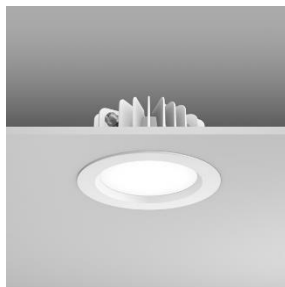

## Einbaudownlight Ledona ECO IP65

## Ausführung

1054

20W **LED**, 1300lm, **4000K**, AD 180mm, Ø 160mm, EH 90mm

1055

30W **LED**, 2250lm, **4000K**, AD 230mm, Ø 210mm, EH 114mm

Gehäuse Aluminium Druckguss pulverbeschichtet ähnlich RAL 9016, mit Sicherheitsglas-Scheibe opal IK07, Netzspannungs-LED (ohne Konverter), Deckenbefestigung mit Federsystem Deckenstärke 1-20mm, Ausstrahlwinkel 110°, Schutzklasse I, Schutzart **IP65**, 50 000h (L70/B30), 5 Jahre Garantie.