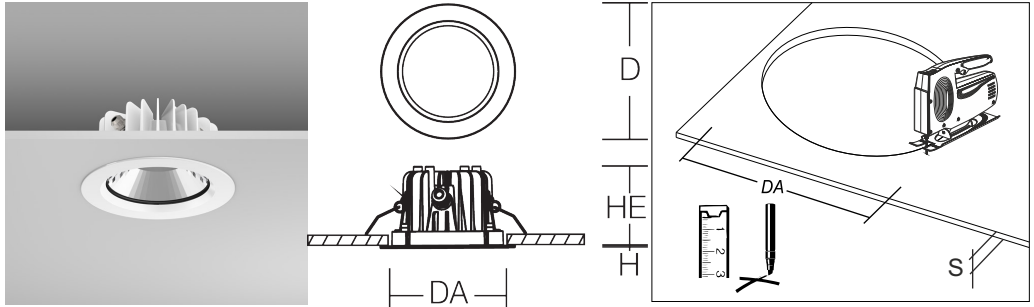

INSTRUCTION

08-2017

Ledona

901520.002.1

IP 20 IK03

220 - 240 V / 0 Hz, 50 - 60 Hz

3 x 1,5 mm²

1,50

mm²

901520.002.1	D 180, H 3	DA 160, HE 89, S 1-20 mm	LED	28 W	1,13 kg
Φ	EEK _{LED}	EEK	CRI	CCT	
2850 lm	A+	A+	85	4000K	
11	17	18	28	24,7 A	

! Die Leuchte darf nur mit ihren vollständigen Schutzabdeckungen betrieben werden.
The luminaire must be used with its complete protective covers only.

min. L 500 x B 500 x HE (mm)

Leuchte ist nicht geeignet zur Abdeckung
mit Isoliermaterial!
Luminaire is not suitable for covering
with insulating material!

optional für Metall-, Holz- oder Gipskarton-Decken
optional for metal, timber or drywall ceilings