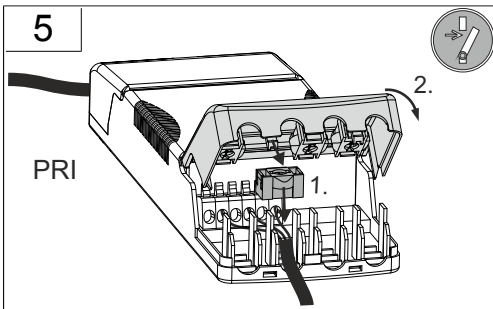

mm²

901520.002.1	D 180, H 3	DA 160, HE 89, S 1-20 mm	LED	28 W	1,13 kg
Φ	EEK _{LED}	EEK	CRI	CCT	
2850 lm	A+	A+	85	4000K	
11	17	18	28	24,7 A	

! Die Leuchte darf nur mit ihren vollständigen Schutzabdeckungen betrieben werden.
The luminaire must be used with its complete protective covers only.

min. L 500 x B 500 x HE (mm)

Leuchte ist nicht geeignet zur Abdeckung
mit Isoliermaterial!
Luminaire is not suitable for covering
with insulating material!

optional für Metall-, Holz- oder Gipskarton-Decken
optional for metal, timber or drywall ceilings