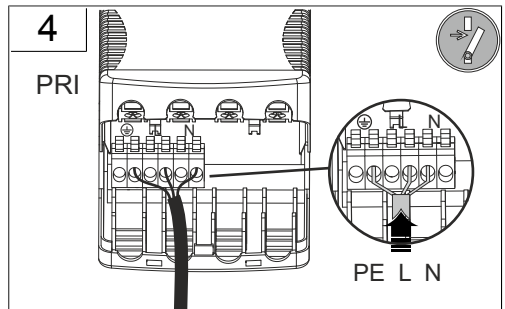

mm²

901520.002.1	D 180, H 3	DA 160, HE 89, S 1-20 mm	LED	28 W	1,13 kg
Φ	EEK _{LED}	EEK	CRI	CCT	
2850 lm	A+	A+	85	4000K	
11	17	18	28	24,7 A	

! Die Leuchte darf nur mit ihren vollständigen Schutzabdeckungen betrieben werden.
The luminaire must be used with its complete protective covers only.

min. L 500 x B 500 x HE (mm)

Leuchte ist nicht geeignet zur Abdeckung
mit Isoliermaterial!
Luminaire is not suitable for covering
with insulating material!

optional für Metall-, Holz- oder Gipskarton-Decken
optional for metal, timber or drywall ceilings