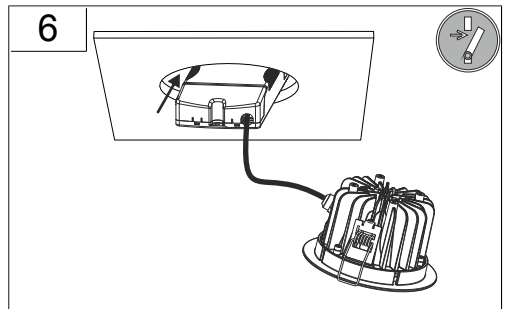

mm²

901520.002.1	D 180, H 3	DA 160, HE 89, S 1-20 mm	LED	28 W	1,13 kg
Φ	EEK _{LED}	EEK	CRI	CCT	
2850 lm	A+	A+	85	4000K	
11	17	18	28	24,7 A	

! Die Leuchte darf nur mit ihren vollständigen Schutzabdeckungen betrieben werden.
The luminaire must be used with its complete protective covers only.

min. L 500 x B 500 x HE (mm)

Leuchte ist nicht geeignet zur Abdeckung
mit Isoliermaterial!
Luminaire is not suitable for covering
with insulating material!

optional für Metall-, Holz- oder Gipskarton-Decken
optional for metal, timber or drywall ceilings