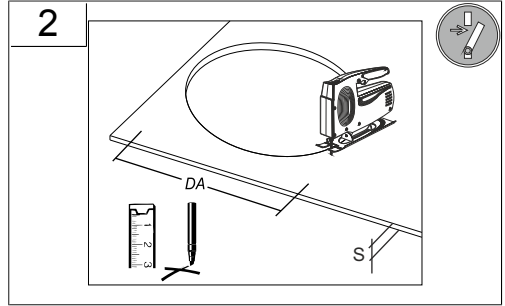

mm²

901520.002.1	D 180, H 3	DA 160, HE 89, S 1-20 mm	LED	28 W	1,13 kg
Φ	EEK _{LED}	EEK	CRI	CCT	
2850 lm	A+	A+	85	4000K	
11	17	18	28	24,7 A	

! Die Leuchte darf nur mit ihren vollständigen Schutzabdeckungen betrieben werden.
The luminaire must be used with its complete protective covers only.

min. L 500 x B 500 x HE (mm)

Leuchte ist nicht geeignet zur Abdeckung
mit Isoliermaterial!
Luminaire is not suitable for covering
with insulating material!

optional für Metall-, Holz- oder Gipskarton-Decken
optional for metal, timber or drywall ceilings