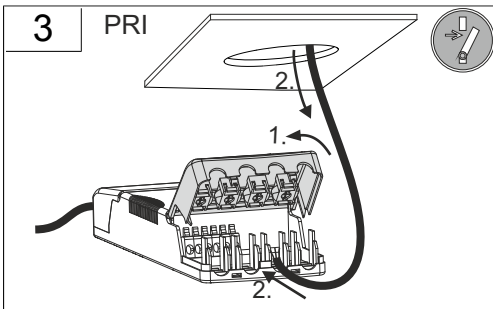

mm²

901520.002.1	D 180, H 3	DA 160, HE 89, S 1-20 mm	LED	28 W	1,13 kg
Φ	EEK _{LED}	EEK	CRI	CCT	
2850 lm	A+	A+	85	4000K	
11	17	18	28	24,7 A	

! Die Leuchte darf nur mit ihren vollständigen Schutzabdeckungen betrieben werden.
The luminaire must be used with its complete protective covers only.

min. L 500 x B 500 x HE (mm)

Leuchte ist nicht geeignet zur Abdeckung
mit Isoliermaterial!
Luminaire is not suitable for covering
with insulating material!

optional für Metall-, Holz- oder Gipskarton-Decken
optional for metal, timber or drywall ceilings