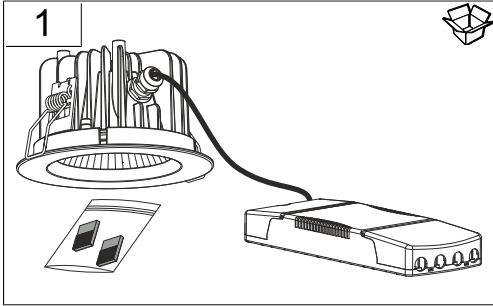

mm²

901520.002.1	D 180, H 3	DA 160, HE 89, S 1-20 mm	LED	28 W	1,13 kg
Φ	EEK _{LED}	EEK	CRI	CCT	
2850 lm	A+	A+	85	4000K	
11	17	18	28	24,7 A	

! Die Leuchte darf nur mit ihren vollständigen Schutzabdeckungen betrieben werden.
The luminaire must be used with its complete protective covers only.

min. L 500 x B 500 x HE (mm)

Leuchte ist nicht geeignet zur Abdeckung
mit Isoliermaterial!
Luminaire is not suitable for covering
with insulating material!

optional für Metall-, Holz- oder Gipskarton-Decken
optional for metal, timber or drywall ceilings