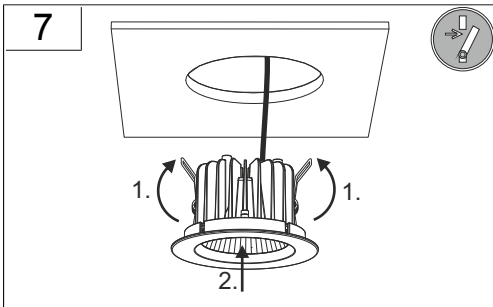

mm²

901520.002.1	D 180, H 3	DA 160, HE 89, S 1-20 mm	LED	28 W	1,13 kg
Φ	EEK _{LED}	EEK	CRI	CCT	
2850 lm	A+	A+	85	4000K	
11	17	18	28	24,7 A	

! Die Leuchte darf nur mit ihren vollständigen Schutzabdeckungen betrieben werden.
The luminaire must be used with its complete protective covers only.

min. L 500 x B 500 x HE (mm)

Leuchte ist nicht geeignet zur Abdeckung
mit Isoliermaterial!
Luminaire is not suitable for covering
with insulating material!

optional für Metall-, Holz- oder Gipskarton-Decken
optional for metal, timber or drywall ceilings