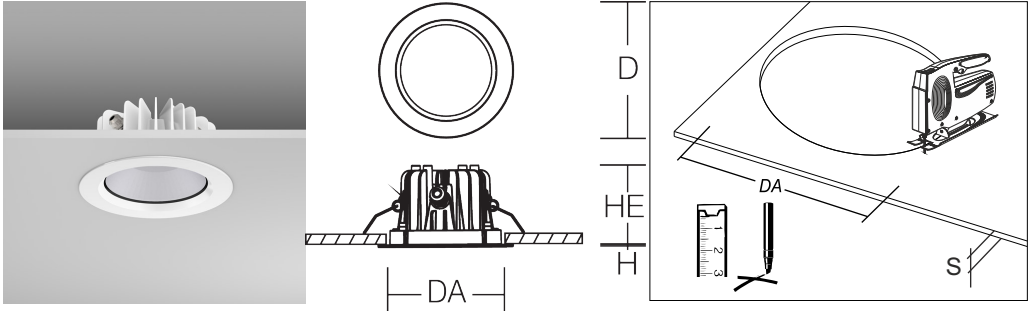

INSTRUCTION

08-2017

Ledona

901527.002.1

220 - 240 V / 0 Hz, 50 - 60 Hz

3 x 1,5 mm²

mm²

901527.002.1	D 180, H 3	DA 160, HE 92, S 1-20 mm	LED	28 W	1,23 kg
Φ	EEK _{LED}	EEK	CRI	CCT	
2900 lm	A+	A+	85	4000K	
11	17	18	28	24,7 A	

! Die Leuchte darf nur mit ihren vollständigen Schutzabdeckungen betrieben werden.
The luminaire must be used with its complete protective covers only.

EN 12464

EN 12464

Wartungsplan/
Maintenance
schedule