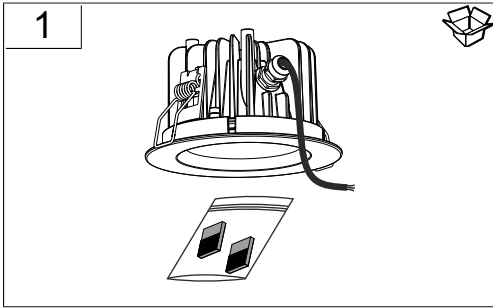

INSTRUCTION

26-2017

Ledona Eco

901434.002.1

IP 65 IK07

220 - 240 V / 50/60 Hz

3 x 1,0 mm²

901434.002.1	D 180, H 3	DA 160, HE 90, S 1-20 mm	LED	18,4 W	0,98 kg
Φ	EEK _{LED}	EEK	CRI	CCT	
1550 lm	A	A+	83	4000K	

EN 12464

EN 12464

EN 12464

Wartungsplan/
Maintenance
schedule

RZB
Rudolf Zimmermann,
Bamberg GmbH
Rheinstraße 16
D-96052 Bamberg
Deutschland
Telefon +49 951/79 09-0
Telefax +49 951/79 09-198
www.rzb.de
info@rzb-leuchten.de