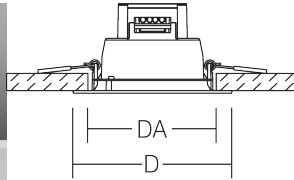

INSTRUCTION

40-2017

Arelo

901620.002.1.76

IP 44 IK05

220 - 240 V / 0/50/60 Hz

4 x 1,5 mm²

2,50 mm²

901620.002.1.76	D 172, H 2	DA 150, HE 140, S 1-25 mm	LED	17 W	18 W	542 g
Φ	EEK _{LED}	EEK	CRI	CCT		
1950 lm	A+	A+	80	4000K		
B10	B16	I max, I max/2, T50				
45	80	17 A				

Die Leuchte darf nur mit ihren vollständigen Schutzabdeckungen betrieben werden.
The luminaire must be used with its complete protective covers only.