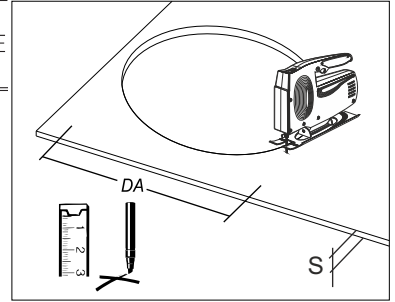

INSTRUCTION

40-2017

Arelo

901620.002.1.76

IP 44 IK05

220 - 240 V / 0/50/60 Hz

4 x 1,5 mm²

2,50 mm²

901620.002.1.76	D 172, H 2	DA 150, HE 140, S 1-25 mm	LED	17 W	18 W	542 g
Φ	EEK _{LED}	EEK	CRI	CCT		
1950 lm	A+	A+	80	4000K		
B10	B16	I max, I max/2, T50				
45	80	17 A				

Die Leuchte darf nur mit ihren vollständigen Schutzabdeckungen betrieben werden.
The luminaire must be used with its complete protective covers only.