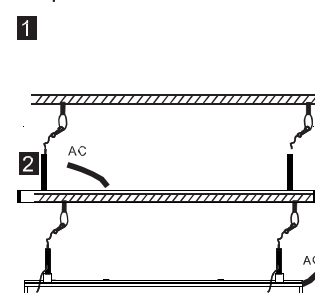

Produkte Masse

Artikel Nr.	Masse lxbxh
5LJ0037-C-4K	1198x46.1x65.5
5LJ0037-E-4K	1498x46.1x65.5
5LJ0037-C-4KNS	1198x46.1x65.5
5LJ0037-E-4KNS	1498x46.1x65.5

Installation

Pendelmontage:

Step 1

Step 2

Step 3

Deckenmontage:

Step 1

Step 2

Sicherheitshinweis

Die Installation der Leuchte darf nur durch einen Fachmann (qualifizierte Elektrofachkraft, z.B. Elektriker) erfolgen, nehmen Sie die Installation nicht selbst vor! Unsachgemäße und laienhafte Vorgehensweise beim Umgang mit der Netzspannung ist lebensgefährlich für Sie und andere Personen. Es besteht Lebensgefahr durch einen elektrischen Schlag!