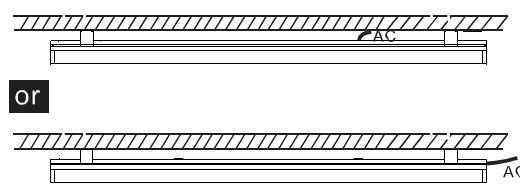

Produkte Masse

Artikel Nr.	Masse lxbxh
5LJ0037-C-4K	1198x46.1x65.5
5LJ0037-E-4K	1498x46.1x65.5
5LJ0037-C-4KNS	1198x46.1x65.5
5LJ0037-E-4KNS	1498x46.1x65.5

Installation

Pendelmontage:

Step 1

Step 2

Step 3

Deckenmontage:

Step 1

Step 2

Sicherheitshinweis

Die Installation der Leuchte darf nur durch einen Fachmann (qualifizierte Elektrofachkraft, z.B. Elektriker) erfolgen, nehmen Sie die Installation nicht selbst vor! Unsachgemäße und laienhafte Vorgehensweise beim Umgang mit der Netzspannung ist lebensgefährlich für Sie und andere Personen. Es besteht Lebensgefahr durch einen elektrischen Schlag!