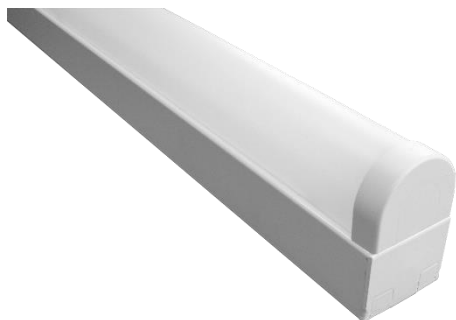

SiMIN LED II Balkenleuchte

Swiss
Made

SiMIN LED II Balkenleuchte

Artikel-Nr.

Ausführung

135.3

27W LED, 3200lm, 3000K, L 1160 x B 38 x H 68 mm

135.4

27W LED, 3300lm, 4000K, L 1160 x B 38 x H 68 mm

136.4

27W LED, 3300lm, 4000K, L 1160 x B 38 x H 68 mm, Not 1h

137.3

34W LED, 4000lm, 3000K, L 1440 x B 38 x H 68 mm

137.4

34W LED, 4200lm, 4000K, L 1440 x B 38 x H 68 mm

138.4

34W LED, 4200lm, 4000K, L 1440 x B 38 x H 68 mm, Not 1h

Gehäuse aus Stahlblech, weiss lackiert, 2-teilig (Grundplatte und Leuchtkörper), Abdeckung PMMA opal, Endkap-
pen aus Kunststoff, integrierter Konverter, Notleuchte mit Selbsttest, inkl. Akku, Brenndauer 1 h. Schutzklasse I,
Schutzart IP20, 50 000 h, 5 Jahre Garantie, (Notleuchte 2 Jahre Garantie)