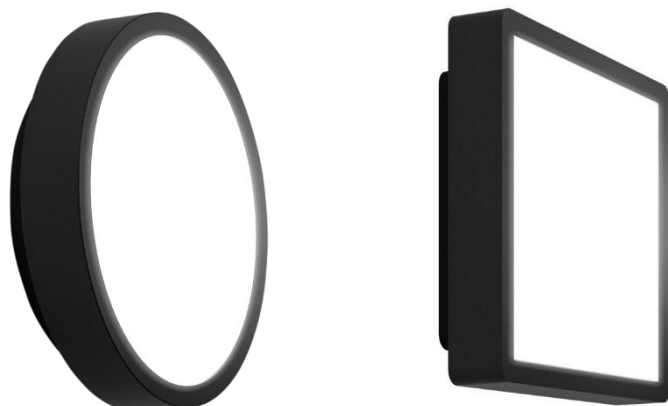

Aussen-Wandleuchte LED**Aussen-Wandleuchte LED****Artikel-Nr.****Ausführung****200****15W LED, 1100lm, 3000K, RA80, D 250 mm, H 68 mm****201****15W LED, 1100lm, 3000K, RA80, L 236 x B 236 x H 68 mm**

Gehäuse aus Aluminium-Druckguss pulverbeschichtet anthrazit metallic, Diffusor aus Kunststoff (PC) opal IK03, Ausstrahl-Winkel 105°, Umgebungstemperatur -20 ° C bis +25 ° C, Schutzklasse I, Schutzart **IP54**, 25 000 h (L70/B50), 5 Jahre Garantie