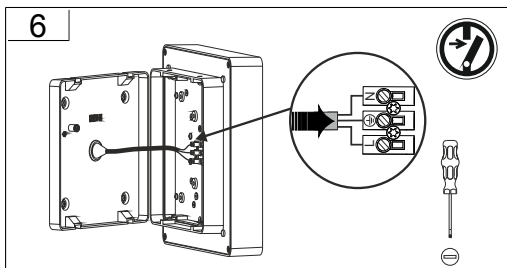

EN 12464

EN 13201

EN 12464

EN 13201

EN 12464

Erklärung Symbole

Explanation Symbols

	<u>Artikelnummer</u> material number		<u>Einschaltstrom</u> inrush current
	<u>Abmaße</u> dimensions		<u>Leitungsschutzschalter B10</u> circuit breaker B10
	<u>Größe Deckenausschnitt</u> ceiling cutout		<u>Leitungsschutzschalter B16</u> circuit breaker B16
	<u>Gewicht</u> weight		<u>Leitungsschutzschalter C10</u> circuit breaker C10
	<u>Erkennungsweite</u> viewing distance		<u>Leitungsschutzschalter C16</u> circuit breaker C16
	<u>Nennlampe (Art)</u> lamp (type)		<u>Energieeffizienzklasse Leuchte</u> energy efficiency class lighting
	<u>Bemessungsleistung Nennlampe</u> rated input power lamp		<u>Energieeffizienzklasse LED</u> energy efficiency class LED
	<u>Bemessungsleistung Zusatzlampe</u> rated input power extra lamp		<u>Energieeffizienzklasse Glühlampe</u> energy efficiency class light bulb
	<u>Bemessungsleistung</u> rated input power		<u>Pollerleuchte</u> Bollards
	<u>Bemessungsleistung Notbetrieb</u> rated input power emergency mode		<u>Deckenleuchte</u> ceiling luminaires
	<u>Farbwiedergabeindex (Ra)</u> colour rendering index (Ra)		<u>Wandleuchte</u> wall luminaires
	<u>Lichtfarbe</u> light colour		<u>Pendelleuchte</u> Pendant luminaires
	<u>Bemessungslichtstrom</u> rated luminous flux		<u>Bodeneinbauleuchte</u> In-ground luminaires
	<u>Bemessungslichtstrom Notbetrieb</u> rated luminous flux emergency mode		<u>Mastaufsatzleuchte</u> Pole top luminaires
	<u>Vor Wartung oder Reparatur spannungsfrei schalten</u> power off before maintenance or repair		<u>Deckeneinbauleuchte</u> Recessed ceiling luminaires
	<u>Ersatzartikel</u> substitute		<u>Anbaustrahler</u> Surface mounted projectors
	<u>Zubehör</u> Accessories		<u>Risikogruppe DIN EN 62471</u> risk group DIN EN 62471