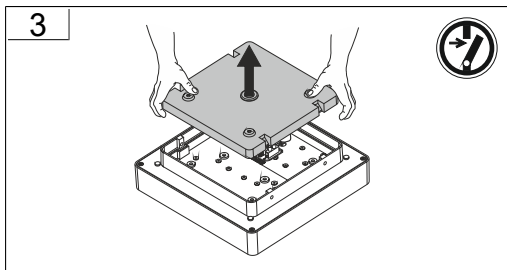

EN 12464

EN 13201

EN 12464

EN 13201

EN 12464

Erklärung Symbole

Explanation Symbols

	<u>Artikelnummer</u> material number		<u>Einschaltstrom</u> inrush current
	<u>Abmaße</u> dimensions		<u>Leitungsschutzschalter B10</u> circuit breaker B10
	<u>Größe Deckenausschnitt</u> ceiling cutout		<u>Leitungsschutzschalter B16</u> circuit breaker B16
	<u>Gewicht</u> weight		<u>Leitungsschutzschalter C10</u> circuit breaker C10
	<u>Erkennungsweite</u> viewing distance		<u>Leitungsschutzschalter C16</u> circuit breaker C16
	<u>Nennlampe (Art)</u> lamp (type)		<u>Energieeffizienzklasse Leuchte</u> energy efficiency class lighting
	<u>Bemessungsleistung Nennlampe</u> rated input power lamp		<u>Energieeffizienzklasse LED</u> energy efficiency class LED
	<u>Bemessungsleistung Zusatzlampe</u> rated input power extra lamp		<u>Energieeffizienzklasse Glühlampe</u> energy efficiency class light bulb
	<u>Bemessungsleistung</u> rated input power		<u>Pollerleuchte</u> Bollards
	<u>Bemessungsleistung Notbetrieb</u> rated input power emergency mode		<u>Deckenleuchte</u> ceiling luminaires
	<u>Farbwiedergabeindex (Ra)</u> colour rendering index (Ra)		<u>Wandleuchte</u> wall luminaires
	<u>Lichtfarbe</u> light colour		<u>Pendelleuchte</u> Pendant luminaires
	<u>Bemessungslichtstrom</u> rated luminous flux		<u>Bodeneinbauleuchte</u> In-ground luminaires
	<u>Bemessungslichtstrom Notbetrieb</u> rated luminous flux emergency mode		<u>Mastaufsatzleuchte</u> Pole top luminaires
	<u>Vor Wartung oder Reparatur spannungsfrei schalten</u> power off before maintenance or repair		<u>Deckeneinbauleuchte</u> Recessed ceiling luminaires
	<u>Ersatzartikel</u> substitute		<u>Anbaustrahler</u> Surface mounted projectors
	<u>Zubehör</u> Accessories		<u>Risikogruppe DIN EN 62471</u> risk group DIN EN 62471