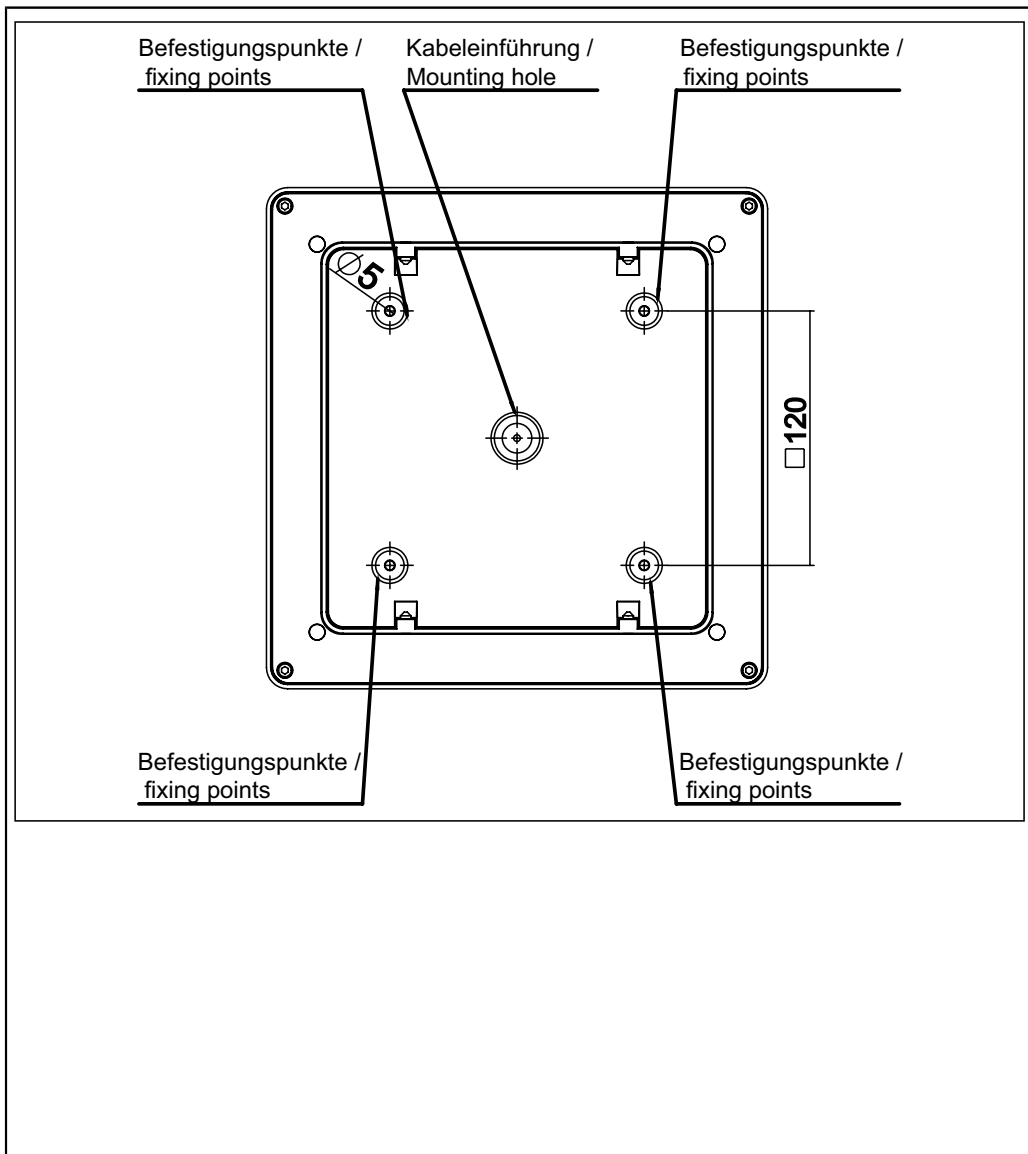

EN 12464

EN 13201

EN 12464

EN 13201

EN 12464

Erklärung Symbole

Explanation Symbols

	<u>Artikelnummer</u> material number		<u>Einschaltstrom</u> inrush current
	<u>Abmaße</u> dimensions		<u>Leitungsschutzschalter B10</u> circuit breaker B10
	<u>Größe Deckenausschnitt</u> ceiling cutout		<u>Leitungsschutzschalter B16</u> circuit breaker B16
	<u>Gewicht</u> weight		<u>Leitungsschutzschalter C10</u> circuit breaker C10
	<u>Erkennungsweite</u> viewing distance		<u>Leitungsschutzschalter C16</u> circuit breaker C16
	<u>Nennlampe (Art)</u> lamp (type)		<u>Energieeffizienzklasse Leuchte</u> energy efficiency class lighting
	<u>Bemessungsleistung Nennlampe</u> rated input power lamp		<u>Energieeffizienzklasse LED</u> energy efficiency class LED
	<u>Bemessungsleistung Zusatzlampe</u> rated input power extra lamp		<u>Energieeffizienzklasse Glühlampe</u> energy efficiency class light bulb
	<u>Bemessungsleistung</u> rated input power		<u>Pollerleuchte</u> Bollards
	<u>Bemessungsleistung Notbetrieb</u> rated input power emergency mode		<u>Deckenleuchte</u> ceiling luminaires
	<u>Farbwiedergabeindex (Ra)</u> colour rendering index (Ra)		<u>Wandleuchte</u> wall luminaires
	<u>Lichtfarbe</u> light colour		<u>Pendelleuchte</u> Pendant luminaires
	<u>Bemessungslichtstrom</u> rated luminous flux		<u>Bodeneinbauleuchte</u> In-ground luminaires
	<u>Bemessungslichtstrom Notbetrieb</u> rated luminous flux emergency mode		<u>Mastaufsatzleuchte</u> Pole top luminaires
	<u>Vor Wartung oder Reparatur spannungsfrei schalten</u> power off before maintenance or repair		<u>Deckeneinbauleuchte</u> Recessed ceiling luminaires
	<u>Ersatzartikel</u> substitute		<u>Anbaustrahler</u> Surface mounted projectors
	<u>Zubehör</u> Accessories		<u>Risikogruppe DIN EN 62471</u> risk group DIN EN 62471