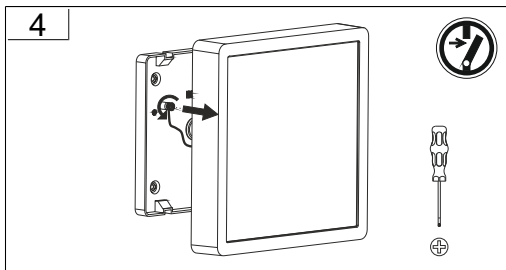

EN 12464

EN 13201

EN 12464

EN 13201

EN 12464

Erklärung Symbole

Explanation Symbols

	<u>Artikelnummer</u> material number		<u>Einschaltstrom</u> inrush current
	<u>Abmaße</u> dimensions		<u>Leitungsschutzschalter B10</u> circuit breaker B10
	<u>Größe Deckenausschnitt</u> ceiling cutout		<u>Leitungsschutzschalter B16</u> circuit breaker B16
	<u>Gewicht</u> weight		<u>Leitungsschutzschalter C10</u> circuit breaker C10
	<u>Erkennungsweite</u> viewing distance		<u>Leitungsschutzschalter C16</u> circuit breaker C16
	<u>Nennlampe (Art)</u> lamp (type)		<u>Energieeffizienzklasse Leuchte</u> energy efficiency class lighting
	<u>Bemessungsleistung Nennlampe</u> rated input power lamp		<u>Energieeffizienzklasse LED</u> energy efficiency class LED
	<u>Bemessungsleistung Zusatzlampe</u> rated input power extra lamp		<u>Energieeffizienzklasse Glühlampe</u> energy efficiency class light bulb
	<u>Bemessungsleistung</u> rated input power		<u>Pollerleuchte</u> Bollards
	<u>Bemessungsleistung Notbetrieb</u> rated input power emergency mode		<u>Deckenleuchte</u> ceiling luminaires
	<u>Farbwiedergabeindex (Ra)</u> colour rendering index (Ra)		<u>Wandleuchte</u> wall luminaires
	<u>Lichtfarbe</u> light colour		<u>Pendelleuchte</u> Pendant luminaires
	<u>Bemessungslichtstrom</u> rated luminous flux		<u>Bodeneinbauleuchte</u> In-ground luminaires
	<u>Bemessungslichtstrom Notbetrieb</u> rated luminous flux emergency mode		<u>Mastaufsatzleuchte</u> Pole top luminaires
	<u>Vor Wartung oder Reparatur spannungsfrei schalten</u> power off before maintenance or repair		<u>Deckeneinbauleuchte</u> Recessed ceiling luminaires
	<u>Ersatzartikel</u> substitute		<u>Anbaustrahler</u> Surface mounted projectors
	<u>Zubehör</u> Accessories		<u>Risikogruppe DIN EN 62471</u> risk group DIN EN 62471