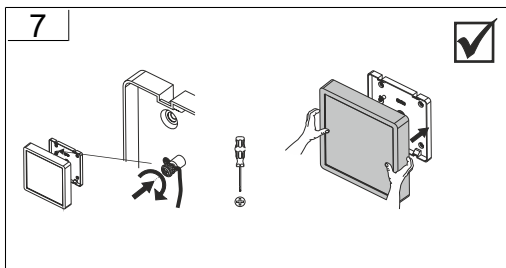

EN 12464

EN 13201

EN 12464

EN 13201

EN 12464

Erklärung Symbole

Explanation Symbols

	<u>Artikelnummer</u> material number		<u>Einschaltstrom</u> inrush current
	<u>Abmaße</u> dimensions		<u>Leitungsschutzschalter B10</u> circuit breaker B10
	<u>Größe Deckenausschnitt</u> ceiling cutout		<u>Leitungsschutzschalter B16</u> circuit breaker B16
	<u>Gewicht</u> weight		<u>Leitungsschutzschalter C10</u> circuit breaker C10
	<u>Erkennungsweite</u> viewing distance		<u>Leitungsschutzschalter C16</u> circuit breaker C16
	<u>Nennlampe (Art)</u> lamp (type)		<u>Energieeffizienzklasse Leuchte</u> energy efficiency class lighting
	<u>Bemessungsleistung Nennlampe</u> rated input power lamp		<u>Energieeffizienzklasse LED</u> energy efficiency class LED
	<u>Bemessungsleistung Zusatzlampe</u> rated input power extra lamp		<u>Energieeffizienzklasse Glühlampe</u> energy efficiency class light bulb
	<u>Bemessungsleistung</u> rated input power		<u>Pollerleuchte</u> Bollards
	<u>Bemessungsleistung Notbetrieb</u> rated input power emergency mode		<u>Deckenleuchte</u> ceiling luminaires
	<u>Farbwiedergabeindex (Ra)</u> colour rendering index (Ra)		<u>Wandleuchte</u> wall luminaires
	<u>Lichtfarbe</u> light colour		<u>Pendelleuchte</u> Pendant luminaires
	<u>Bemessungslichtstrom</u> rated luminous flux		<u>Bodeneinbauleuchte</u> In-ground luminaires
	<u>Bemessungslichtstrom Notbetrieb</u> rated luminous flux emergency mode		<u>Mastaufsatzleuchte</u> Pole top luminaires
	<u>Vor Wartung oder Reparatur spannungsfrei schalten</u> power off before maintenance or repair		<u>Deckeneinbauleuchte</u> Recessed ceiling luminaires
	<u>Ersatzartikel</u> substitute		<u>Anbaustrahler</u> Surface mounted projectors
	<u>Zubehör</u> Accessories		<u>Risikogruppe DIN EN 62471</u> risk group DIN EN 62471