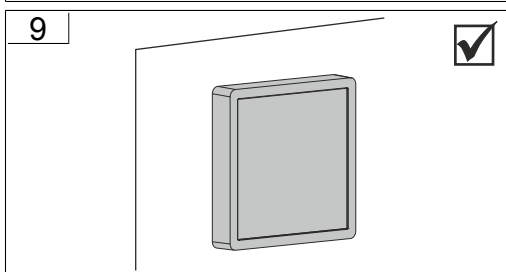

EN 12464

EN 13201

EN 12464

EN 13201

EN 12464

Erklärung Symbole

Explanation Symbols

	<u>Artikelnummer</u> material number		<u>Einschaltstrom</u> inrush current
	<u>Abmaße</u> dimensions		<u>Leitungsschutzschalter B10</u> circuit breaker B10
	<u>Größe Deckenausschnitt</u> ceiling cutout		<u>Leitungsschutzschalter B16</u> circuit breaker B16
	<u>Gewicht</u> weight		<u>Leitungsschutzschalter C10</u> circuit breaker C10
	<u>Erkennungsweite</u> viewing distance		<u>Leitungsschutzschalter C16</u> circuit breaker C16
	<u>Nennlampe (Art)</u> lamp (type)		<u>Energieeffizienzklasse Leuchte</u> energy efficiency class lighting
	<u>Bemessungsleistung Nennlampe</u> rated input power lamp		<u>Energieeffizienzklasse LED</u> energy efficiency class LED
	<u>Bemessungsleistung Zusatzlampe</u> rated input power extra lamp		<u>Energieeffizienzklasse Glühlampe</u> energy efficiency class light bulb
	<u>Bemessungsleistung</u> rated input power		<u>Pollerleuchte</u> Bollards
	<u>Bemessungsleistung Notbetrieb</u> rated input power emergency mode		<u>Deckenleuchte</u> ceiling luminaires
	<u>Farbwiedergabeindex (Ra)</u> colour rendering index (Ra)		<u>Wandleuchte</u> wall luminaires
	<u>Lichtfarbe</u> light colour		<u>Pendelleuchte</u> Pendant luminaires
	<u>Bemessungslichtstrom</u> rated luminous flux		<u>Bodeneinbauleuchte</u> In-ground luminaires
	<u>Bemessungslichtstrom Notbetrieb</u> rated luminous flux emergency mode		<u>Mastaufsatzleuchte</u> Pole top luminaires
	<u>Vor Wartung oder Reparatur spannungsfrei schalten</u> power off before maintenance or repair		<u>Deckeneinbauleuchte</u> Recessed ceiling luminaires
	<u>Ersatzartikel</u> substitute		<u>Anbaustrahler</u> Surface mounted projectors
	<u>Zubehör</u> Accessories		<u>Risikogruppe DIN EN 62471</u> risk group DIN EN 62471