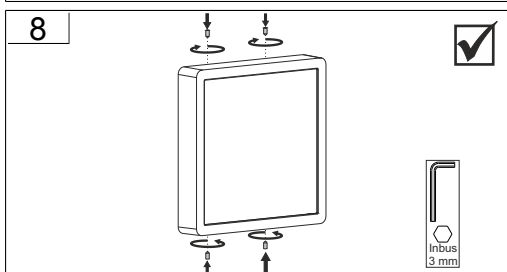

EN 12464

EN 13201

EN 12464

EN 13201

EN 12464

Erklärung Symbole

Explanation Symbols

	<u>Artikelnummer</u> material number		<u>Einschaltstrom</u> inrush current
	<u>Abmaße</u> dimensions		<u>Leitungsschutzschalter B10</u> circuit breaker B10
	<u>Größe Deckenausschnitt</u> ceiling cutout		<u>Leitungsschutzschalter B16</u> circuit breaker B16
	<u>Gewicht</u> weight		<u>Leitungsschutzschalter C10</u> circuit breaker C10
	<u>Erkennungsweite</u> viewing distance		<u>Leitungsschutzschalter C16</u> circuit breaker C16
	<u>Nennlampe (Art)</u> lamp (type)		<u>Energieeffizienzklasse Leuchte</u> energy efficiency class lighting
	<u>Bemessungsleistung Nennlampe</u> rated input power lamp		<u>Energieeffizienzklasse LED</u> energy efficiency class LED
	<u>Bemessungsleistung Zusatzlampe</u> rated input power extra lamp		<u>Energieeffizienzklasse Glühlampe</u> energy efficiency class light bulb
	<u>Bemessungsleistung</u> rated input power		<u>Pollerleuchte</u> Bollards
	<u>Bemessungsleistung Notbetrieb</u> rated input power emergency mode		<u>Deckenleuchte</u> ceiling luminaires
	<u>Farbwiedergabeindex (Ra)</u> colour rendering index (Ra)		<u>Wandleuchte</u> wall luminaires
	<u>Lichtfarbe</u> light colour		<u>Pendelleuchte</u> Pendant luminaires
	<u>Bemessungslichtstrom</u> rated luminous flux		<u>Bodeneinbauleuchte</u> In-ground luminaires
	<u>Bemessungslichtstrom Notbetrieb</u> rated luminous flux emergency mode		<u>Mastaufsatzleuchte</u> Pole top luminaires
	<u>Vor Wartung oder Reparatur spannungsfrei schalten</u> power off before maintenance or repair		<u>Deckeneinbauleuchte</u> Recessed ceiling luminaires
	<u>Ersatzartikel</u> substitute		<u>Anbaustrahler</u> Surface mounted projectors
	<u>Zubehör</u> Accessories		<u>Risikogruppe DIN EN 62471</u> risk group DIN EN 62471