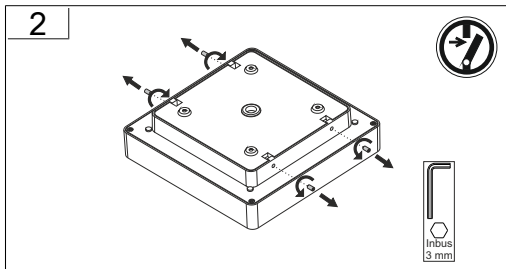

EN 12464

EN 13201

EN 12464

EN 13201

EN 12464

Erklärung Symbole

Explanation Symbols

	<u>Artikelnummer</u> material number		<u>Einschaltstrom</u> inrush current
	<u>Abmaße</u> dimensions		<u>Leitungsschutzschalter B10</u> circuit breaker B10
	<u>Größe Deckenausschnitt</u> ceiling cutout		<u>Leitungsschutzschalter B16</u> circuit breaker B16
	<u>Gewicht</u> weight		<u>Leitungsschutzschalter C10</u> circuit breaker C10
	<u>Erkennungsweite</u> viewing distance		<u>Leitungsschutzschalter C16</u> circuit breaker C16
	<u>Nennlampe (Art)</u> lamp (type)		<u>Energieeffizienzklasse Leuchte</u> energy efficiency class lighting
	<u>Bemessungsleistung Nennlampe</u> rated input power lamp		<u>Energieeffizienzklasse LED</u> energy efficiency class LED
	<u>Bemessungsleistung Zusatzlampe</u> rated input power extra lamp		<u>Energieeffizienzklasse Glühlampe</u> energy efficiency class light bulb
	<u>Bemessungsleistung</u> rated input power		<u>Pollerleuchte</u> Bollards
	<u>Bemessungsleistung Notbetrieb</u> rated input power emergency mode		<u>Deckenleuchte</u> ceiling luminaires
	<u>Farbwiedergabeindex (Ra)</u> colour rendering index (Ra)		<u>Wandleuchte</u> wall luminaires
	<u>Lichtfarbe</u> light colour		<u>Pendelleuchte</u> Pendant luminaires
	<u>Bemessungslichtstrom</u> rated luminous flux		<u>Bodeneinbauleuchte</u> In-ground luminaires
	<u>Bemessungslichtstrom Notbetrieb</u> rated luminous flux emergency mode		<u>Mastaufsatzleuchte</u> Pole top luminaires
	<u>Vor Wartung oder Reparatur spannungsfrei schalten</u> power off before maintenance or repair		<u>Deckeneinbauleuchte</u> Recessed ceiling luminaires
	<u>Ersatzartikel</u> substitute		<u>Anbaustrahler</u> Surface mounted projectors
	<u>Zubehör</u> Accessories		<u>Risikogruppe DIN EN 62471</u> risk group DIN EN 62471