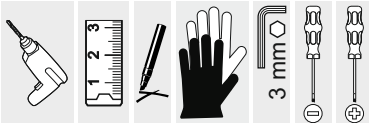

612140.0031

L 236, B 236, H 68

1,72 kg

LED

1 x 18 W

18 W

860 lm

CCT

3000 K

CRI

80

EEK

A+

EEK

A+

RG

RG 0