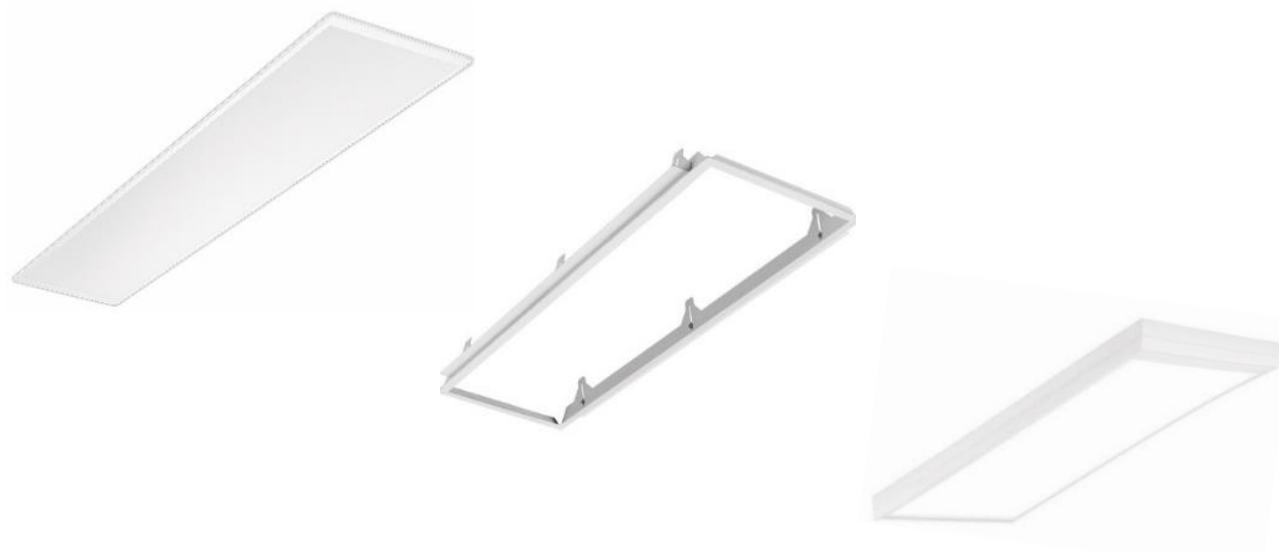

Bracopanel 1197 x 297 LED

Bracopanel 1197 x 297 LED Einbau- Aufbau oder Pendelmontage, UGR<19, Ra90

Artikel-Nr.	Ausführung
1110	38W LED, 3800lm, 4000K, L 1197 x B 297 x H 9 mm
1111	38W LED, 3800lm, 4000K, L 1197 x B 297 x H 9 mm, DALI dim.
1112	38W LED, 3650lm, 3000K, L 1197 x B 297 x H 9 mm
1113	38W LED, 3650lm, 3000K, L 1197 x B 297 x H 9 mm, DALI dim.
1069	Einbaurahmen zu Nr. 1110–1113, L 1224 x B 370 x H 76 mm Rahmen aus Stahlblech weiss RAL 9003 pulverbeschichtet, Deckenausschnitt L 1215 x B 315 mm
1071	Aufbaurahmen zu Nr. 1110–1113, L 1210 x B 310 x H 54 mm Rahmen Aluminiumblech weiss RAL 9016, Befestigung mittels 4 Löcher inkl. Schrauben und Befestigungsmaterial, LED-Panel wird längsseitig in den Rahmen eingeschoben

LED-Panel direktstrahlend Ra90, Gehäuse Aluminium weiss pulverbeschichtet, ähnlich RAL 9016, Abdeckung mikroprismatisch **UGR<19**, Schutzklasse III, Schutzart IP20, 50 000 h (L80/B10), inkl. Konverter L 215 x B 70 x H 31 mm, Schutzklasse I, Schutzart IP20, 50 000 h (L80/B10), 5 Jahre Garantie.

Auch erhältlich in Tunable White, mit Notlicht-Einzelakku, mit Casambi Steuerung oder mit raumseitigen IP54 Schutz (nur 4000K)