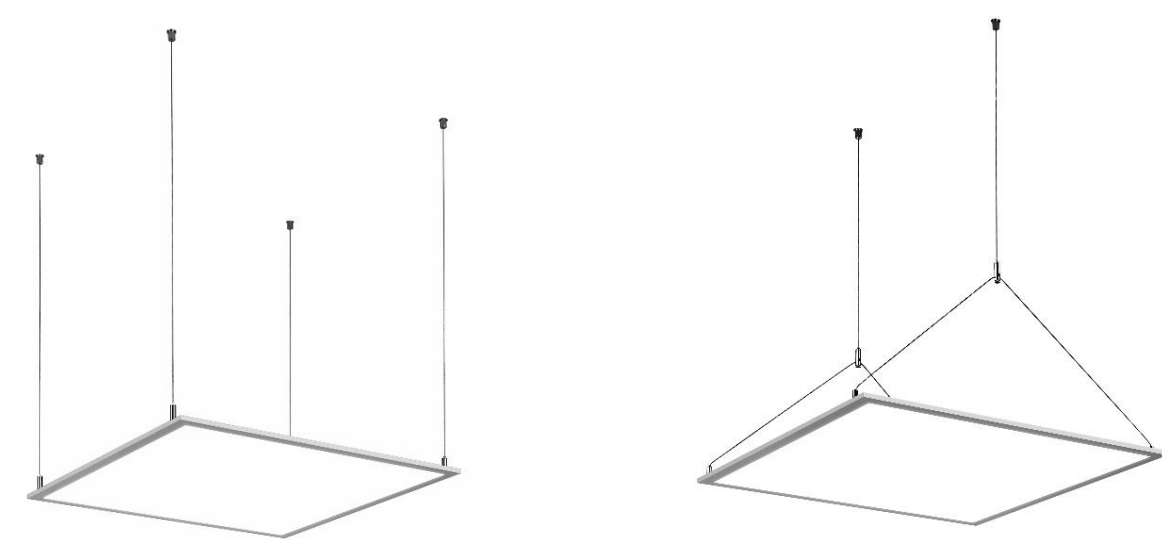

Seilpendel zu bracopanel quadratisch 620 und langfeld 1197 x 297

Seilpendel zu bracopanel quadratisch 620 und langfeld 1197 x 297

Artikel-Nr.	Ausführung
2030	Seilpendel-Set, 4-Punkt-Abhangung, Edelstahl, L 2000 mm
2031	Seilpendel-Set, 2-Punkt-Abhangung, Edelstahl, L 2000 mm