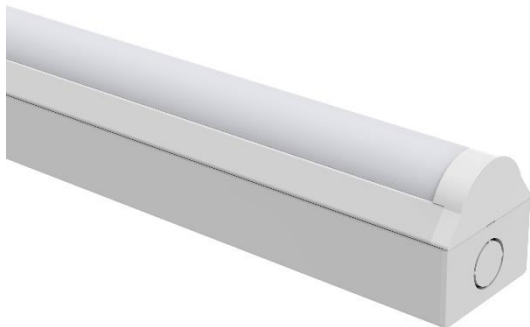

SiMIN LED ECO Balkenleuchte**SiMIN LED ECO Balkenleuchte****Artikel-Nr.****Ausführung**

145.4

17W LED, 2200lm, 4000K, L 1200 × B 55 × H 58 mm

143.4

32W LED, 3700lm, 4000K, L 1200 × B 55 × H 58 mm

Gehäuse aus **Aluminium**, weiss lackiert, 2-teilig (Grundplatte und Leuchtkörper), Abdeckung PMMA opal, Endkappen aus Kunststoff, integrierter Konverter, Schutzklasse I, Schutzart IP20, 50 000 h (L80), 5 Jahre Garantie
Auf Anfrage in anderen Ausführungen erhältlich