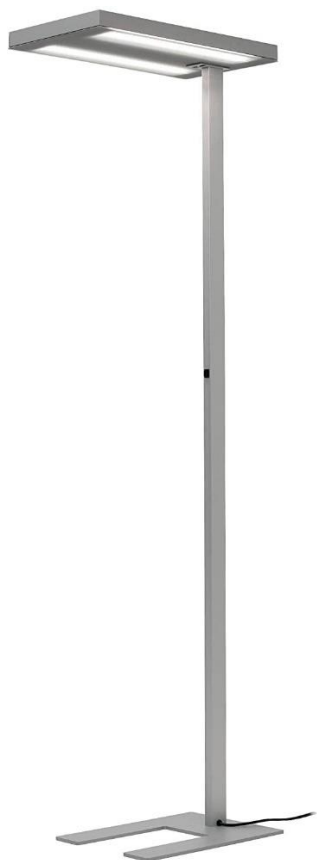

bracofree one LED Stehleuchte

bracofree one LED Stehleuchte

Artikel-Nr.

Ausführung

720

82W LED, 10 000lm, 4000K, RA80, silbergrau, Sensor

Hochwertige LED-Stehleuchte aus Alu-Druckguss pulverbeschichtet, Leuchtenkopf mit Glasabdeckung, direkt-/indirekte (30/70) Lichtausstrahlung, mit integriertem Bewegungs-/Tageslichtsensor sowie Tastdimmer, inkl. Anschlusskabel mit Stecker Typ 12 L = 2,5 m, Abmessung Leuchtenkopf L 575 x B 320 x H 40 mm, Gesamthöhe Stehleuchte 1900 mm, Schutzart IP20, 50 000 h (L80/B50), 5 Jahre Garantie (in 3 Teilen geliefert). Weitere Ausführungen erhältlich: weiss, schwarz, mit Lichtfarbe 3000K oder ohne Sensor (on/off oder Push-dim.)