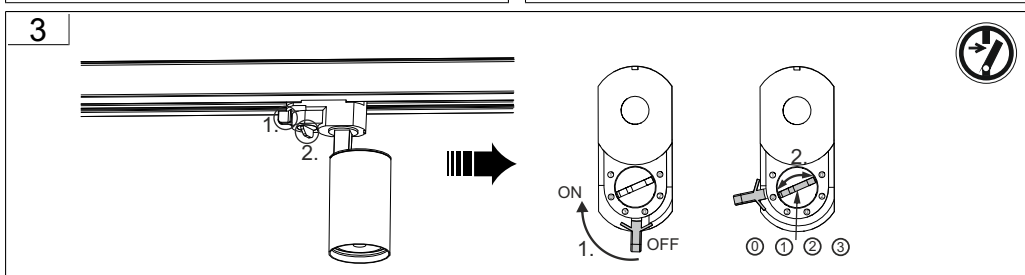

DIN EN 61340-5-1

! 0,3 m

Der Abstand zu beleuchteten Gegenständen muss min. 0,3 m betragen!
The distance to the direct illuminated objects must be at least 0.3 m!

EN 12464
EN 13201

<100%

100%

EN 12464

H₂O