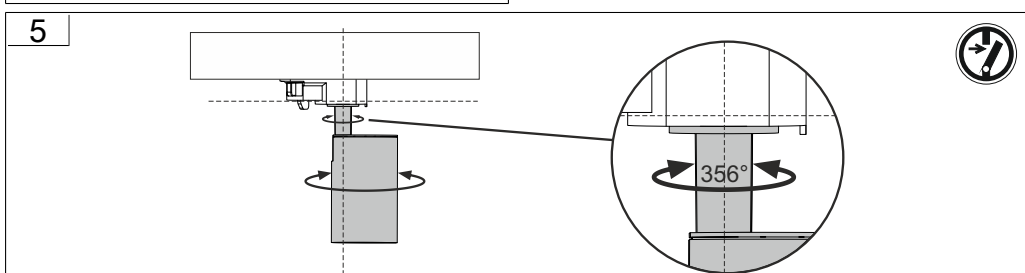

DIN EN 61340-5-1

! 0,3 m

Der Abstand zu beleuchteten Gegenständen muss min. 0,3 m betragen!
The distance to the direct illuminated objects must be at least 0.3 m!

EN 12464
EN 13201

<100%

100%

EN 12464

H₂O