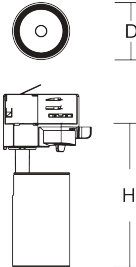

INSTRUCTION

Calido
742130.002

RZB
LIGHTING

~ 220 - 240 V 50/60 Hz IP 20

742130.002

D 65, H 164

490 g

LED

1 x 21,5 W

25 W

1950 lm

CCT

CRI

EEK

EEK

3000 K

80

A++

A++

6,4 A / 16 µs

7

12

15

25