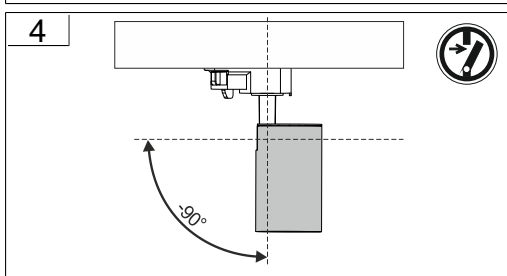

DIN EN 61340-5-1

! 0,3 m

Der Abstand zu beleuchteten Gegenständen muss min. 0,3 m betragen!
The distance to the direct illuminated objects must be at least 0.3 m!

EN 12464
EN 13201

<100%

100%

EN 12464

H₂O