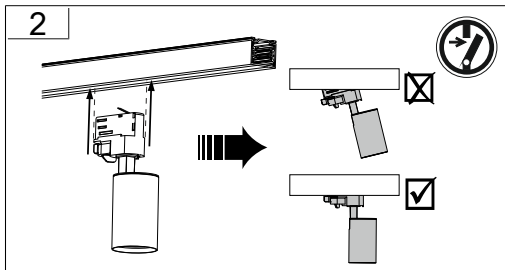

DIN EN 61340-5-1

! 0,3 m

Der Abstand zu beleuchteten Gegenständen muss min. 0,3 m betragen!
The distance to the direct illuminated objects must be at least 0.3 m!

EN 12464
EN 13201

<100%

100%

EN 12464

H₂O

Clickbeam

	I_n	Power factor / Leistungsfaktor
742129.*	58 mA	> 0,9
742130.*	116 mA	> 0,9
742131.*	179 mA	> 0,9
742132.*	237 mA	> 0,9

Only to be installed outside
arms reach. /

Nur zur Installation außerhalb
des Handbereichs vorgesehen.