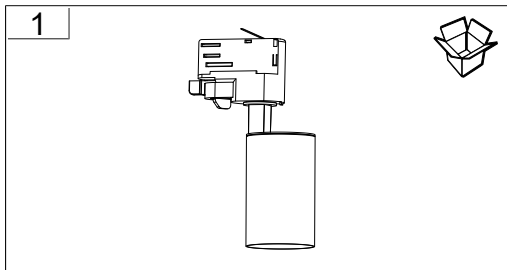

DIN EN 61340-5-1

! 0,3 m

Der Abstand zu beleuchteten Gegenständen muss min. 0,3 m betragen!
The distance to the direct illuminated objects must be at least 0.3 m!

EN 12464
EN 13201

<100%

100%

EN 12464

H₂O